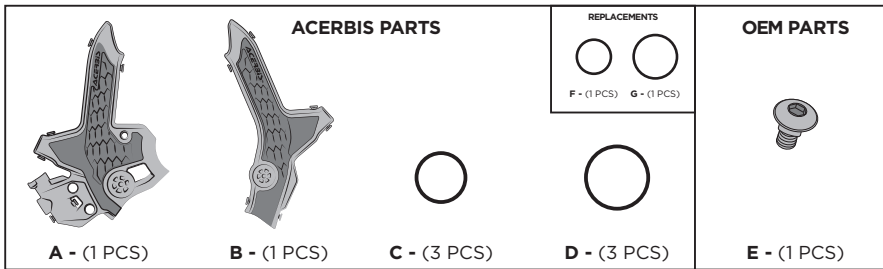

## X-GRIP FRAME GUARD HONDA 300L

### PARATELAIO X-GRIP HONDA 300L

COD. 500008628

**WARNING**

ATTENZIONE: Si consiglia vivamente di rimuovere periodicamente il prodotto per la pulizia e la manutenzione.

ATTENTION: Highly recommended to remove product periodically for cleaning maintenance.

**1**

**Remove the original cover by loosening the screw (E).**  
Rimuovere la cover originale svitando la vite (E).

**2**

**Mount the Acerbis X-Grip (A) using the original screw (E) and tighten it using the O-Rings (C) and (D).**  
Montare l'X-Grip Acerbis (A) riutilizzando la vite originale (E) e fissarlo tramite gli O-Ring (C) e (D).